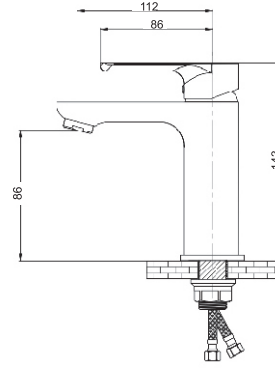

MOB-C102

Lavabo Bataryası

Seramik kartuş: 35 mm
Kolideki adeti: 10 Adet

MOB-C402

Eviye Bataryası

Seramik kartuş: 35 mm
Kolideki adeti: 10 Adet