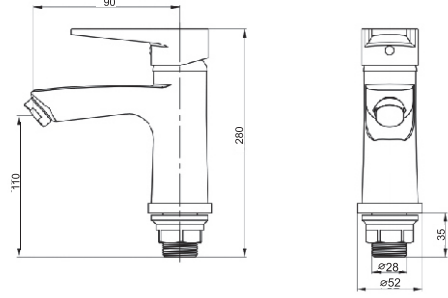

INNOVATIVE FAUCET
DESIGN #16

MOA-C101

Lavabo Bataryası

Seramik kartuş: 35 mm
Kolideki adeti: 10 Adet

MOA-C401

Eviye Bataryası

Seramik kartuş: 35 mm
Kolideki adeti: 10 Adet