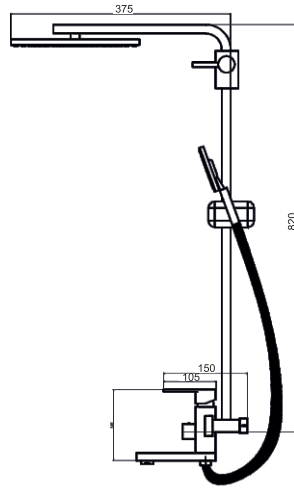

SSD6-S5

Banyo Bataryası

Material:Inox
Seramik kartuş: 35 mm

FOR YOU TO DO BETTER

SSC1-S4

Lavabo Bataryası

Material: Inox
Seramik kartuş: 35 mm
Kolideki adeti: 10 Adet

SSC4-S4

Eviye Bataryası

Material: Inox
Seramik kartuş: 35 mm
Kolideki adeti: 10 Adet

SSC6-S4

Banyo Bataryası

Material: Inox
Seramik kartuş: 35 mm
Kolideki adeti: 10 Adet

SSC5T-S4

Inox Duş seti

Material: Inox
Seramik kartuş: 35 mm