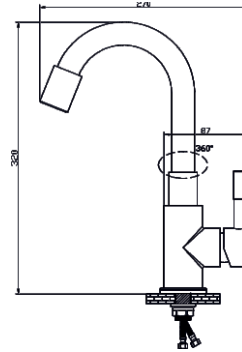

Eviye Bataryası

Material: Inox
Seramik kartuş: 35 mm
Kolideki adeti: 10 Adet

KS1S07-Y

Eviye Bataryası

Material: Inox
Seramik kartuş: 35 mm
Kolideki adeti: 10 Adet

KS1S07-M

Eviye Bataryası

Material: Inox
Seramik kartuş: 35 mm
Kolideki adeti: 10 Adet