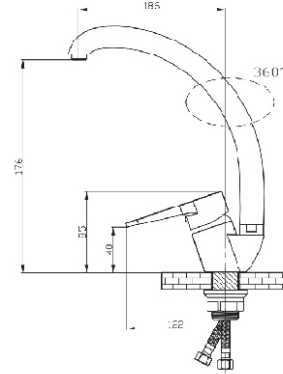

MOF308

Banyo Bataryası

Seramik kartuş: 40 mm
Kolideki adeti: 10 Adet