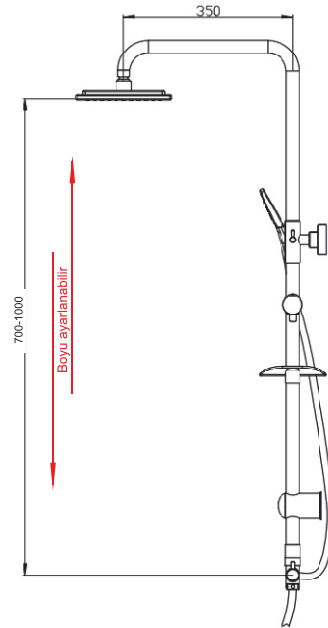

Kolideki adeti: 10 Adet

K10608
Eviye Bataryası

Kolideki adeti: 10 Adet

INNOVATIVE FAUCET
DESIGN #16

DS01
Tepe duş seti

DS02
Tepe duş seti

DS03
Tepe duş seti

DS04
Tepe duş seti