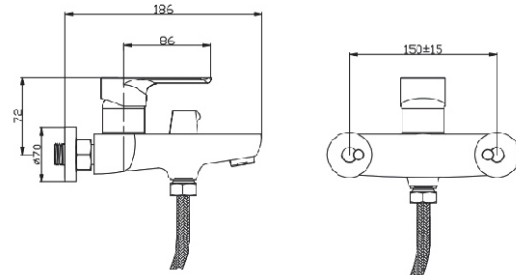

MOB302

Banyo Bataryası

Seramik kartuş: 35 mm
Kolideki adeti: 10 Adet