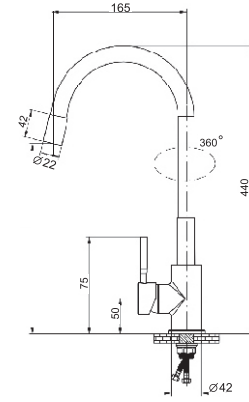

K10707-R

Eviye Bataryası

Seramik kartuş: 35 mm
Kolideki adeti: 10 Adet

K10707-W

Eviye Bataryası

Seramik kartuş: 35 mm
Kolideki adeti: 10 Adet

INNOVATIVE FAUCET
DESIGN #16

BY0110