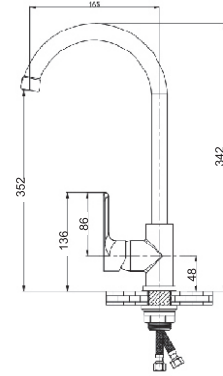

MOB202

Lavabo Bataryası

Seramik kartuş: 35 mm
Kolideki adeti: 10 Adet

MOB102

Lavabo Bataryası

Seramik kartuş: 35 mm
Kolideki adeti: 10 Adet

MOB402

Eviye Bataryası

Seramik kartuş: 35 mm
Kolideki adeti: 10 Adet

MOB302

Banyo Bataryası

Seramik kartuş: 35 mm
Kolideki adeti: 10 Adet