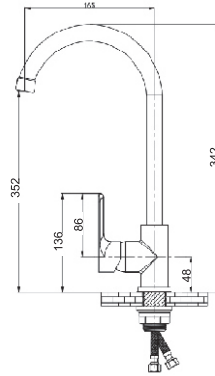

MOB-B302

Banyo Bataryası

Seramik kartuş: 35 mm
Kolideki adeti: 10 Adet