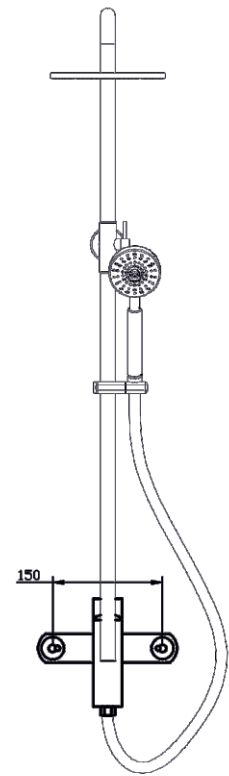

Eviye Bataryası

Material: Inox
Seramik kartuş: 35 mm
Kolideki adeti: 10 Adet

SSD41-S5

Eviye Bataryası

Material: Inox
Seramik kartuş: 35 mm
Kolideki adeti: 10 Adet

SSD5T-S5

Inox Duş seti

Material: Inox
Seramik kartuş: 35 mm

SSD6-S5

Banyo Bataryası

Material:Inox
Seramik kartuş: 35 mm

FOR YOU TO DO BETTER

SSC1-S4

Lavabo Bataryası

Material: Inox
Seramik kartuş: 35 mm
Kolideki adeti: 10 Adet

SSC4-S4