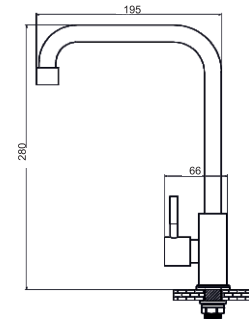

KS9S03

Kısa musluk

Material: Inox