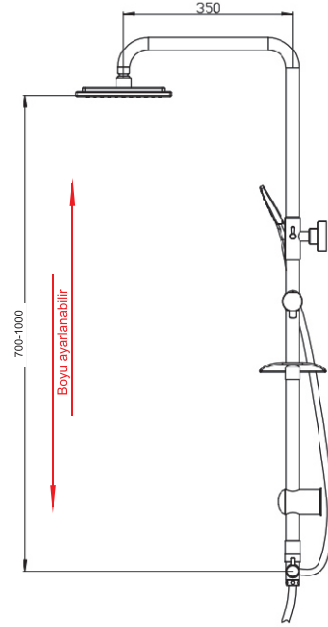

Kolideki adeti: 10 Adet

K10608
Eviye Bataryası

Kolideki adeti: 10 Adet

INNOVATIVE FAUCET
DESIGN #16

DS01
Tepe duş seti

DS02
Tepe duş seti

DS03
Tepe duş seti

DS04
Tepe duş seti