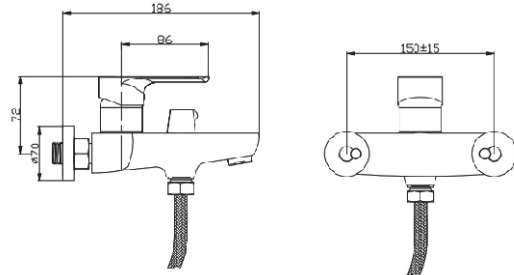

Seramik kartuş: 35 mm
Kolideki adeti: 10 Adet

MOB-B402

Eviye Bataryası

Seramik kartuş: 35 mm
Kolideki adeti: 10 Adet

MOB-B302

Banyo Bataryası

Seramik kartuş: 35 mm
Kolideki adeti: 10 Adet

INNOVATIVE FAUCET
DESIGN #16