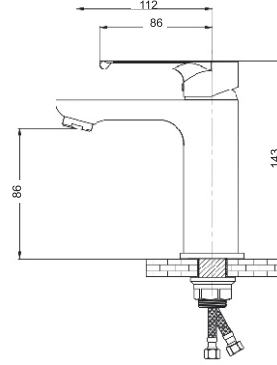

MOB-B102

Lavabo Bataryası

Seramik kartuş: 35 mm
Kolideki adeti: 10 Adet

MOB-B402

Eviye Bataryası

Seramik kartuş: 35 mm
Kolideki adeti: 10 Adet