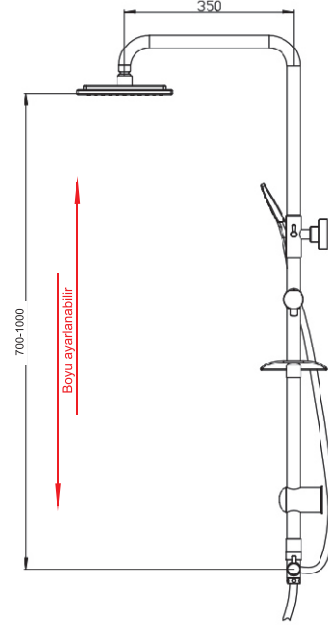

Kolideki adeti: 10 Adet

K10608
Eviye Bataryası

Kolideki adeti: 10 Adet

INNOVATIVE FAUCET
DESIGN #16

DS01
Tepe duş seti

DS02
Tepe duş seti

DS03
Tepe duş seti

DS04
Tepe duş seti