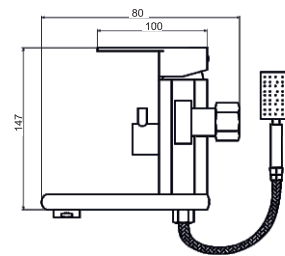

SSD5T-S5

Inox Duş seti

Material: Inox
Seramik kartuş: 35 mm

SSD6-S5

Banyo Bataryası

Material:Inox
Seramik kartuş: 35 mm