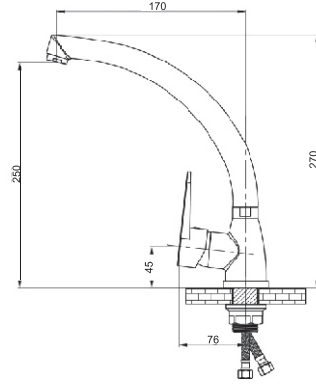

MOA-C101

Lavabo Bataryası

Seramik kartuş: 35 mm
Kolideki adeti: 10 Adet

MOA-C401

Eviye Bataryası

Seramik kartuş: 35 mm
Kolideki adeti: 10 Adet

MOA-C601

Eviye Bataryası