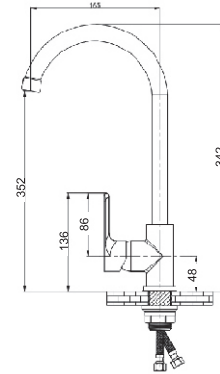

Lavabo Bataryası

Seramik kartuş: 35 mm
Kolideki adeti: 10 Adet

MOB-C402

Eviye Bataryası

Seramik kartuş: 35 mm
Kolideki adeti: 10 Adet

MOB-C302

Banyo Bataryası

Seramik kartuş: 35 mm
Kolideki adeti: 10 Adet