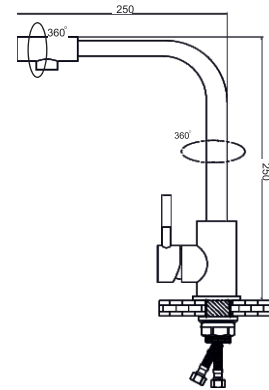

KS5S01

Eviye Bataryası

Material: Inox
Seramik kartuş: 35 mm
Kolideki adeti: 10 Adet