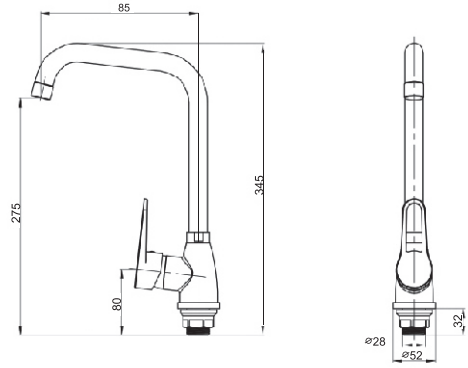

Lavabo Bataryası

Seramik kartuş: 35 mm
Kolideki adeti: 10 Adet

MOA-B401

Eviye Bataryası

Seramik kartuş: 35 mm
Kolideki adeti: 10 Adet

MOA-B601

Eviye Bataryası

Seramik kartuş: 35 mm
Kolideki adeti: 10 Adet