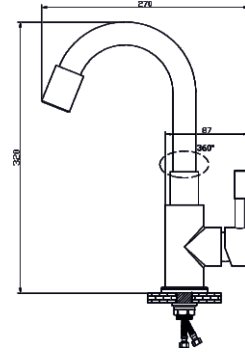

KS1S07-W

Eviye Bataryası

Material: Inox
Seramik kartuş: 35 mm
Kolideki adeti: 10 Adet

KS1S07-G

Eviye Bataryası

Material: Inox
Seramik kartuş: 35 mm
Kolideki adeti: 10 Adet

KS1S07-B

Eviye Bataryası