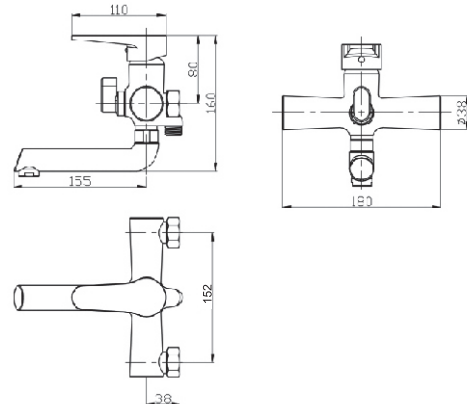

INNOVATIVE FAUCET
DESIGN #16

MOA-C101

Lavabo Bataryası

Seramik kartuş: 35 mm
Kolideki adeti: 10 Adet

MOA-C401

Eviye Bataryası

Seramik kartuş: 35 mm
Kolideki adeti: 10 Adet

MOA-C601

Eviye Bataryası

Seramik kartuş: 35 mm
Kolideki adeti: 10 Adet

MOA-C701

Banyo Bataryası

Seramik kartuş: 35 mm
Kolideki adeti: 10 Adet