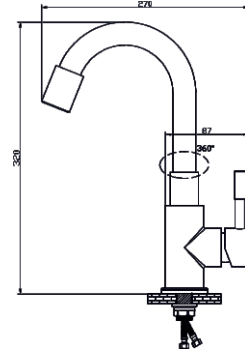

KS1S07-W

Eviye Bataryası

Material: Inox
Seramik kartuş: 35 mm
Kolideki adeti: 10 Adet

KS1S07-G

Eviye Bataryası

Material: Inox
Seramik kartuş: 35 mm
Kolideki adeti: 10 Adet

KS1S07-B

Eviye Bataryası

Material: Inox
Seramik kartuş: 35 mm
Kolideki adeti: 10 Adet