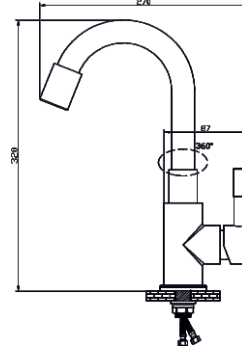

KS1S07-Y

Eviye Bataryası

Material: Inox
Seramik kartuş: 35 mm
Kolideki adeti: 10 Adet