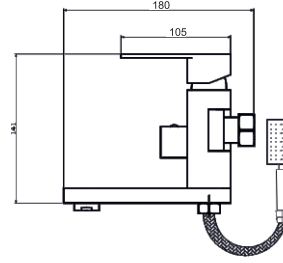

Eviye Bataryası

Material: Inox
Seramik kartuş: 35 mm
Kolideki adeti: 10 Adet

SSC6-S4

Banyo Bataryası

Material: Inox
Seramik kartuş: 35 mm
Kolideki adeti: 10 Adet

SSC5T-S4

Inox Duş seti

Material: Inox
Seramik kartuş: 35 mm