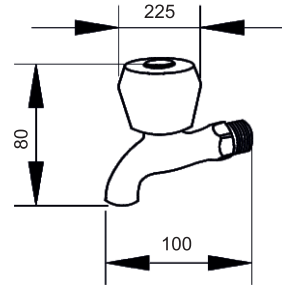

K10910

Kısa musluk