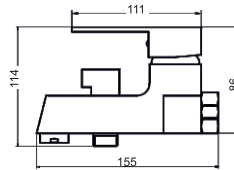

TO GIVE THE PRODUCT SURFACE FINISHING

MOG103

Lavabo Bataryası

Seramik kartuş: 35 mm
Kolideki adeti: 10 Adet

MOG303

Banyo Bataryası

Seramik kartuş: 35 mm
Kolideki adeti: 10 Adet