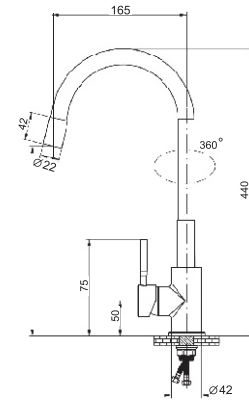

K10707-R

Eviye Bataryası

Seramik kartuş: 35 mm
Kolideki adeti: 10 Adet

K10707-W

Eviye Bataryası

Seramik kartuş: 35 mm
Kolideki adeti: 10 Adet

INNOVATIVE FAUCET
DESIGN #16

BY0110