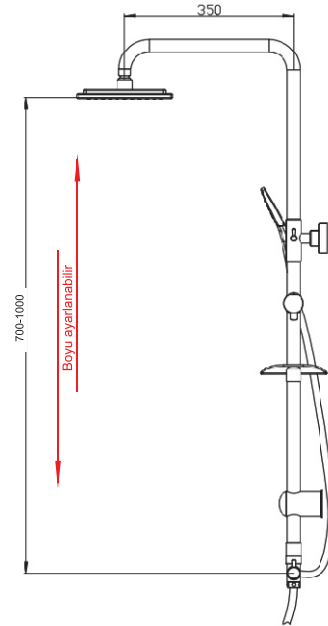

Kolideki adeti: 10 Adet

K10608
Eviye Bataryası

Kolideki adeti: 10 Adet

INNOVATIVE FAUCET
DESIGN #16

DS01
Tepe duş seti

DS02
Tepe duş seti

DS03
Tepe duş seti

DS04
Tepe duş seti