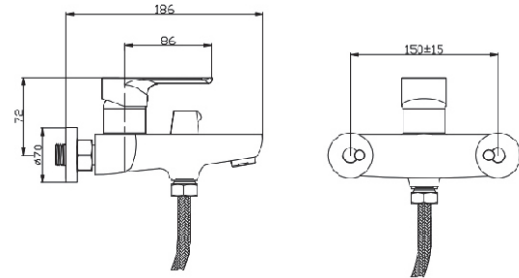

MOB-C302

Banyo Bataryası

Seramik kartuş: 35 mm
Kolideki adeti: 10 Adet