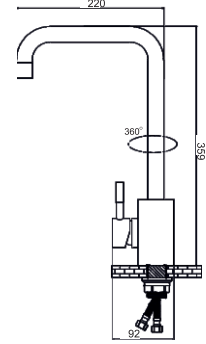

KS2S01

Eviye Bataryası

Material: Inox
Seramik kartuş: 35 mm
Kolideki adeti: 10 Adet

KS2S01-1

Eviye Bataryası

Material: Inox
Seramik kartuş: 35 mm
Kolideki adeti: 10 Adet

KS7S01

Eviye Bataryası