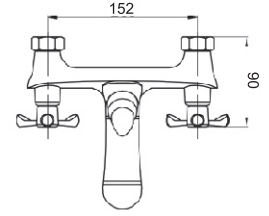

BY0204

Banyo Bataryası

Seramik kartuş: 40 mm
Kolideki adeti: 10 Adet