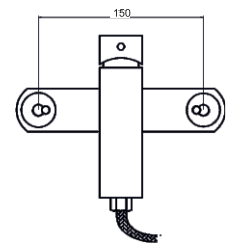

Eviye Bataryası

Material: Inox
Seramik kartuş: 35 mm
Kolideki adeti: 10 Adet

SSD41-S5

Eviye Bataryası

Material: Inox
Seramik kartuş: 35 mm
Kolideki adeti: 10 Adet

SSD5T-S5

Inox Duş seti

Material: Inox
Seramik kartuş: 35 mm

SSD6-S5

Banyo Bataryası

Material:Inox
Seramik kartuş: 35 mm

FOR YOU TO DO BETTER

SSC1-S4

Lavabo Bataryası

Material: Inox
Seramik kartuş: 35 mm
Kolideki adeti: 10 Adet

SSC4-S4