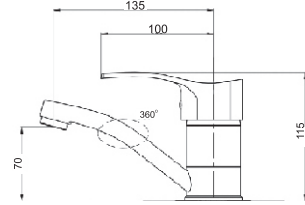

K10806-1

Eviye Bataryası

Seramik kartuş: 40 mm
Kolideki adeti: 10 Adet