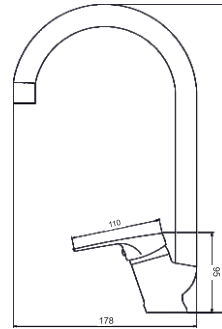

MOD304

Banyo Bataryası

Seramik kartuş: 40 mm
Kolideki adeti: 10 Adet