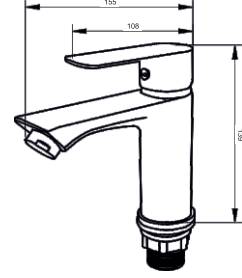

Banyo Bataryası

Seramik kartuş: 35 mm
Kolideki adeti: 10 Adet

MOB202

Lavabo Bataryası

Seramik kartuş: 35 mm
Kolideki adeti: 10 Adet

MOB102

Lavabo Bataryası

Seramik kartuş: 35 mm
Kolideki adeti: 10 Adet