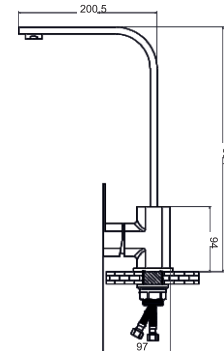

Eviye Bataryası

Material: Inox
Seramik kartuş: 35 mm
Kolideki adeti: 10 Adet

SSD41-S5

Eviye Bataryası

Material: Inox
Seramik kartuş: 35 mm
Kolideki adeti: 10 Adet

SSD5T-S5

Inox Duş seti

Material: Inox
Seramik kartuş: 35 mm

SSD6-S5

Banyo Bataryası

Material:Inox
Seramik kartuş: 35 mm

FOR YOU TO DO BETTER

SSC1-S4

Lavabo Bataryası

Material: Inox
Seramik kartuş: 35 mm
Kolideki adeti: 10 Adet

SSC4-S4