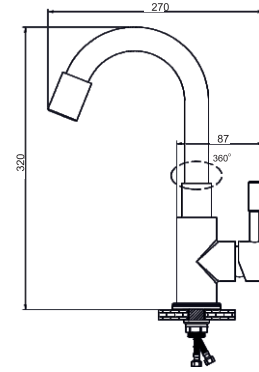

KS8S01

Eviye bataryası

Material: Inox
Kolideki adeti: 20 Adet