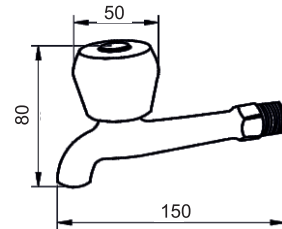

INNOVATIVE FAUCET
DESIGN #16

K10806

Lavabo Bataryası

Seramik kartuş: 40 mm
Kolideki adeti: 10 Adet

K10806-1

Eviye Bataryası

Seramik kartuş: 40 mm
Kolideki adeti: 10 Adet

K10910

Kısa musluk

K10910-1

Uzun musluk