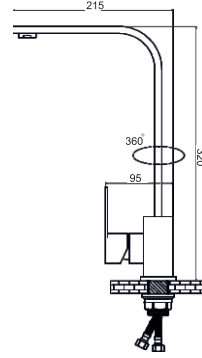

SSD6-S5

Banyo Bataryası

Material:Inox
Seramik kartuş: 35 mm

FOR YOU TO DO BETTER

SSC1-S4

Lavabo Bataryası

Material: Inox
Seramik kartuş: 35 mm
Kolideki adeti: 10 Adet

SSC4-S4

Eviye Bataryası

Material: Inox
Seramik kartuş: 35 mm
Kolideki adeti: 10 Adet

SSC6-S4

Banyo Bataryası

Material: Inox
Seramik kartuş: 35 mm
Kolideki adeti: 10 Adet

SSC5T-S4

Inox Duş seti

Material: Inox
Seramik kartuş: 35 mm