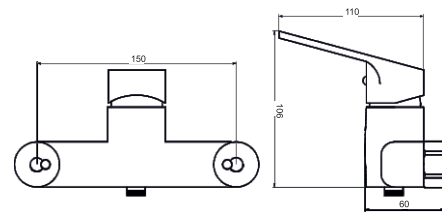

Banyo Bataryası

Seramik kartuş: 35 mm
Kolideki adeti: 10 Adet

MOH509

Banyo Bataryası

Seramik kartuş: 35 mm
Kolideki adeti: 10 Adet

INNOVATIVE FAUCET
DESIGN #16

K10707

Eviye Bataryası