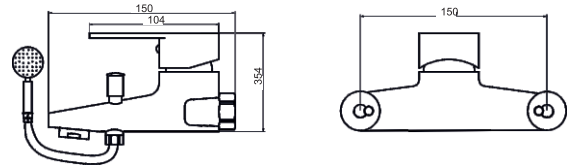

Eviye Bataryası

Material: Inox
Seramik kartuş: 35 mm
Kolideki adeti: 10 Adet

SSC6-S4

Banyo Bataryası

Material: Inox
Seramik kartuş: 35 mm
Kolideki adeti: 10 Adet

SSC5T-S4

Inox Duş seti

Material: Inox
Seramik kartuş: 35 mm

INNOVATIVE FAUCET
DESIGN #16

PURE
TECHNIC
CLASS,
PURE DESIGN

SSA1-S2

Lavabo Bataryası

Material: Inox
Seramik kartuş: 40 mm
Kolideki adeti: 10 Adet

SSA3-S2

Banyo Bataryası

Material: Inox
Seramik kartuş: 40 mm
Kolideki adeti: 10 Adet