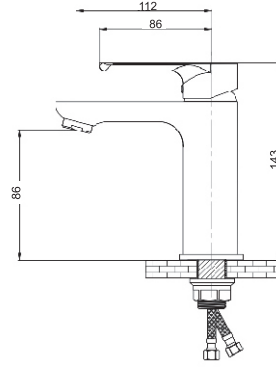

Banyo Bataryası

Seramik kartuş: 35 mm
Kolideki adeti: 10 Adet

MOB202

Lavabo Bataryası

Seramik kartuş: 35 mm
Kolideki adeti: 10 Adet

MOB102

Lavabo Bataryası

Seramik kartuş: 35 mm
Kolideki adeti: 10 Adet