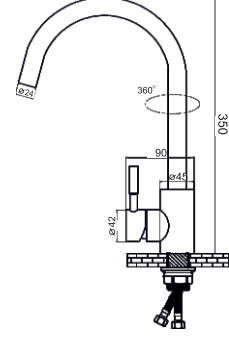

KS1S01-2

Eviye Bataryası

Material: Inox
Seramik kartuş: 35 mm
Kolideki adeti: 10 Adet