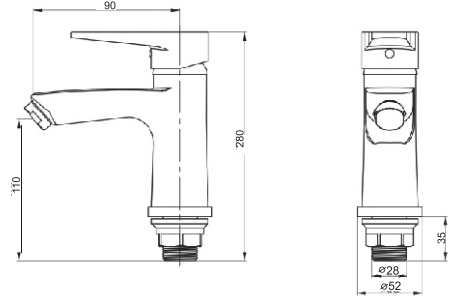

INNOVATIVE FAUCET
DESIGN #16

MOA-B101

Lavabo Bataryası

Seramik kartuş: 35 mm
Kolideki adeti: 10 Adet

MOA-B401

Eviye Bataryası

Seramik kartuş: 35 mm
Kolideki adeti: 10 Adet