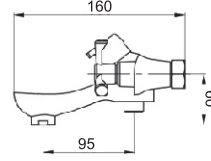

BY0204

Banyo Bataryası

Seramik kartuş: 40 mm
Kolideki adeti: 10 Adet