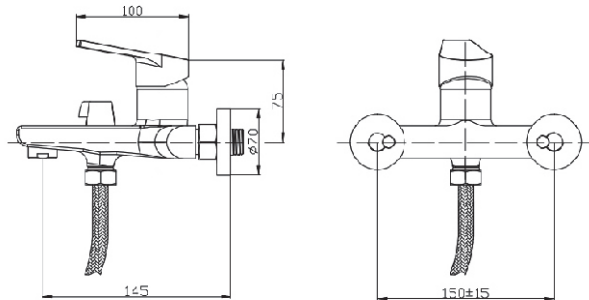

Lavabo Bataryası

Seramik kartuş: 35 mm
Kolideki adeti: 10 Adet

MOC403

Eviye Bataryası

Seramik kartuş: 35 mm
Kolideki adeti: 10 Adet

MOC303

Banyo Bataryası

Seramik kartuş: 35 mm
Kolideki adeti: 10 Adet