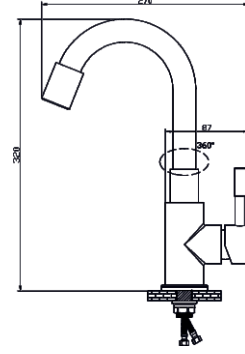

KS1S07-G

Eviye Bataryası

Material: Inox
Seramik kartuş: 35 mm
Kolideki adeti: 10 Adet