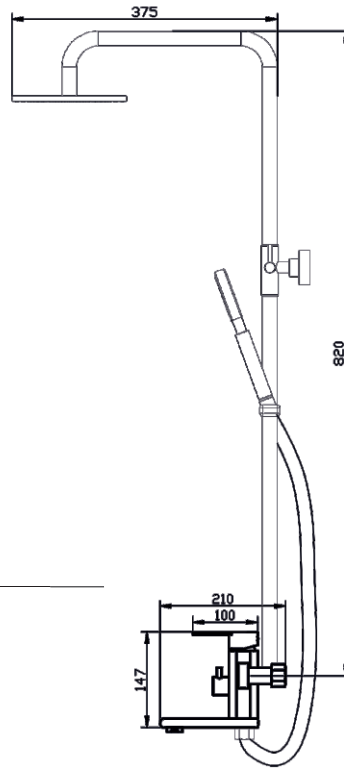

Eviye Bataryası

Material: Inox
Seramik kartuş: 35 mm
Kolideki adeti: 10 Adet

SSD41-S5

Eviye Bataryası

Material: Inox
Seramik kartuş: 35 mm
Kolideki adeti: 10 Adet

SSD5T-S5

Inox Duş seti

Material: Inox
Seramik kartuş: 35 mm

SSD6-S5

Banyo Bataryası

Material:Inox
Seramik kartuş: 35 mm

FOR YOU TO DO BETTER

SSC1-S4

Lavabo Bataryası

Material: Inox
Seramik kartuş: 35 mm
Kolideki adeti: 10 Adet

SSC4-S4