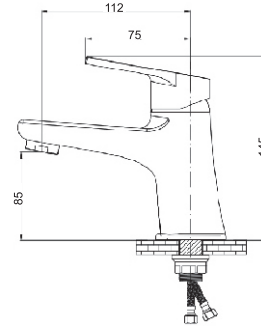

MOC403

Eviye Bataryası

Seramik kartuş: 35 mm
Kolideki adeti: 10 Adet