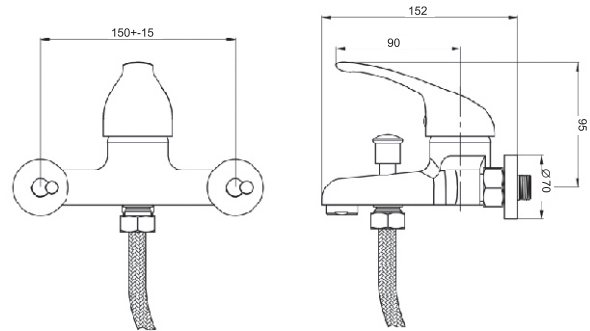

MOD304

Banyo Bataryası

Seramik kartuş: 40 mm
Kolideki adeti: 10 Adet