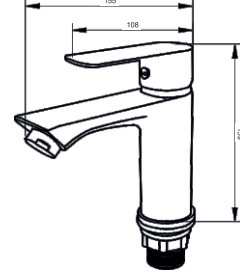

MOA-B701

Banyo Bataryası

Seramik kartuş: 35 mm
Kolideki adeti: 10 Adet

MOB-B202

Lavabo Bataryası

Seramik kartuş: 35 mm
Kolideki adeti: 10 Adet

MOB-B102

Lavabo Bataryası