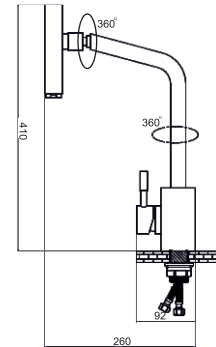

KS4S01

Eviye Bataryası

Material: Inox
Seramik kartuş: 35 mm
Kolideki adeti: 10 Adet

KS5S01

Eviye Bataryası

Material: Inox
Seramik kartuş: 35 mm
Kolideki adeti: 10 Adet

INNOVATIVE FAUCET
DESIGN #16

KS1S01