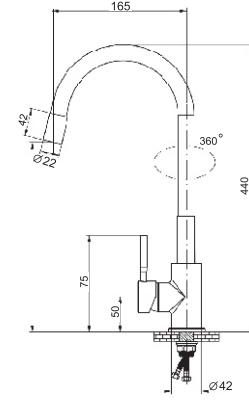

K10707-R

Eviye Bataryası

Seramik kartuş: 35 mm
Kolideki adeti: 10 Adet

K10707-W

Eviye Bataryası

Seramik kartuş: 35 mm
Kolideki adeti: 10 Adet

INNOVATIVE FAUCET
DESIGN #16

BY0110