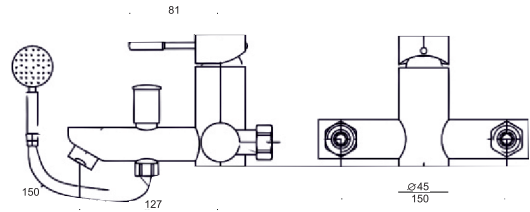

SSB1-S3

Lavabo Bataryası

Material: Inox
Seramik kartuş: 35 mm
Kolideki adeti: 10 Adet

SSB3-S3

Banyo Bataryası

Material: Inox
Seramik kartuş: 35 mm
Kolideki adeti: 10 Adet

INNOVATIVE FAUCET
DESIGN #16

KS1S07-R