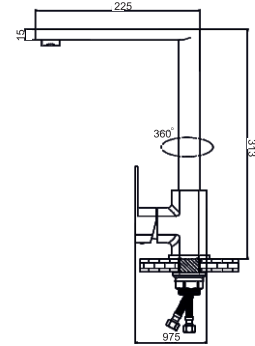

SSD41-S5

Eviye Bataryası

Material: Inox
Seramik kartuş: 35 mm
Kolideki adeti: 10 Adet