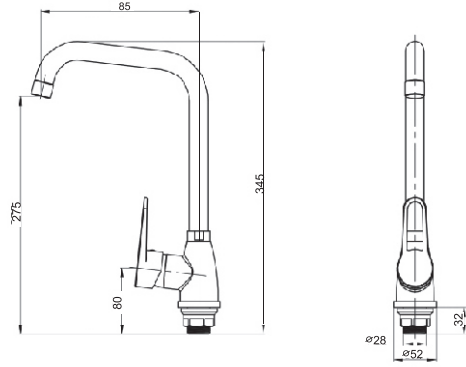

MOA-C701

Banyo Bataryası

Seramik kartuş: 35 mm
Kolideki adeti: 10 Adet