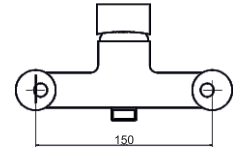

TO GIVE THE PRODUCT SURFACE FINISHING

MOG103

Lavabo Bataryası

Seramik kartuş: 35 mm
Kolideki adeti: 10 Adet

MOG303

Banyo Bataryası

Seramik kartuş: 35 mm
Kolideki adeti: 10 Adet

MOC103