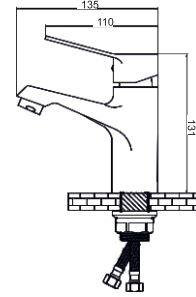

INNOVATIVE FAUCET
DESIGN #16

PURE
TECHNIC
CLASS,
PURE DESIGN

SSA1-S2

Lavabo Bataryası

Material: Inox
Seramik kartuş: 40 mm
Kolideki adeti: 10 Adet

SSA3-S2

Banyo Bataryası

Material: Inox
Seramik kartuş: 40 mm
Kolideki adeti: 10 Adet