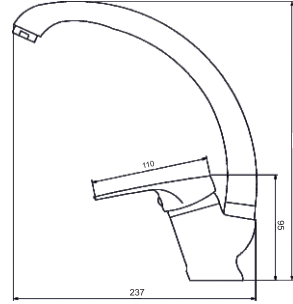

Seramik kartuş: 40 mm
Kolideki adeti: 10 Adet

MOF308

Banyo Bataryası

Seramik kartuş: 40 mm
Kolideki adeti: 10 Adet

INNOVATIVE FAUCET
DESIGN #16

MOD405

Eviye Bataryası

Seramik kartuş: 40 mm
Kolideki adeti: 10 Adet