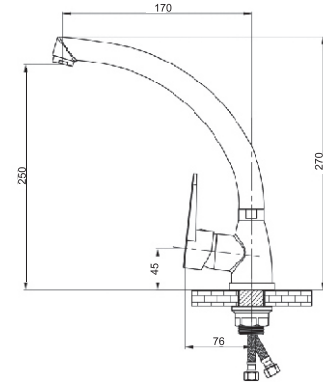

MOA401

Eviye Bataryası

Seramik kartuş: 35 mm
Kolideki adeti: 10 Adet