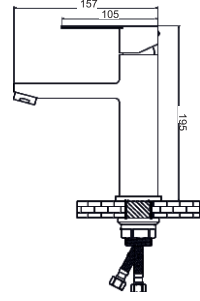

SSD6-S5

Banyo Bataryası

Material:Inox
Seramik kartuş: 35 mm

FOR YOU TO DO BETTER

SSC1-S4

Lavabo Bataryası

Material: Inox
Seramik kartuş: 35 mm
Kolideki adeti: 10 Adet

SSC4-S4