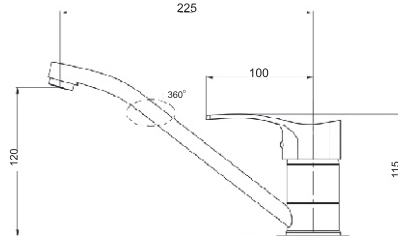

INNOVATIVE FAUCET
DESIGN #16

K10806

Lavabo Bataryası

Seramik kartuş: 40 mm
Kolideki adeti: 10 Adet

K10806-1

Eviye Bataryası

Seramik kartuş: 40 mm
Kolideki adeti: 10 Adet

K10910