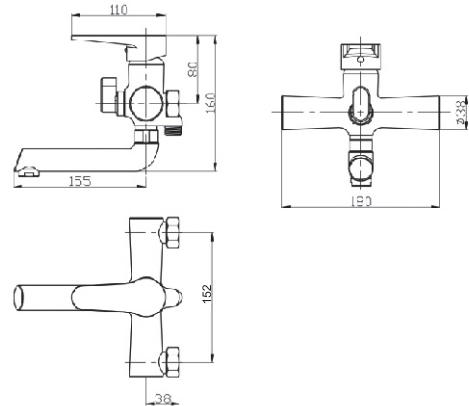

INNOVATIVE FAUCET
DESIGN #16

MOA-B101

Lavabo Bataryası

Seramik kartuş: 35 mm
Kolideki adeti: 10 Adet

MOA-B401

Eviye Bataryası

Seramik kartuş: 35 mm
Kolideki adeti: 10 Adet

MOA-B601

Eviye Bataryası

Seramik kartuş: 35 mm
Kolideki adeti: 10 Adet

MOA-B701

Banyo Bataryası

Seramik kartuş: 35 mm
Kolideki adeti: 10 Adet