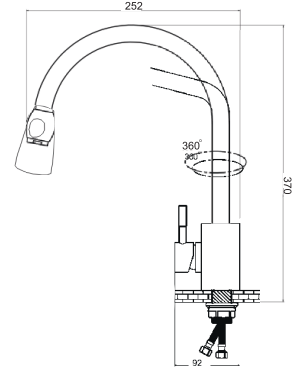

Material: Inox
Seramik kartuş: 35 mm
Kolideki adeti: 10 Adet

INNOVATIVE FAUCET
DESIGN #16

KS10S01

Eviye Bataryası

Material: Inox
Seramik kartuş: 35 mm
Kolideki adeti: 10 Adet

KS6S01

Eviye Bataryası

Material: Inox
Seramik kartuş: 35 mm
Kolideki adeti: 10 Adet