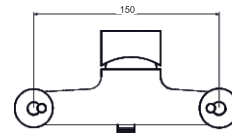

MOF108

Lavabo Bataryası

Seramik kartuş: 40 mm
Kolideki adeti: 10 Adet

MOF408

Eviye Bataryası

Seramik kartuş: 40 mm
Kolideki adeti: 10 Adet

MOF308

Banyo Bataryası

Seramik kartuş: 40 mm
Kolideki adeti: 10 Adet