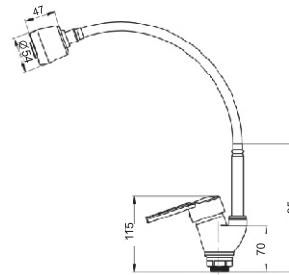

K10206

Eviye Bataryası

Seramik kartuş: 40 mm
Kolideki adeti: 10 Adet