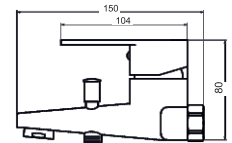

MOF108

Lavabo Bataryası

Seramik kartuş: 40 mm
Kolideki adeti: 10 Adet

MOF408

Eviye Bataryası

Seramik kartuş: 40 mm
Kolideki adeti: 10 Adet

MOF308

Banyo Bataryası

Seramik kartuş: 40 mm
Kolideki adeti: 10 Adet