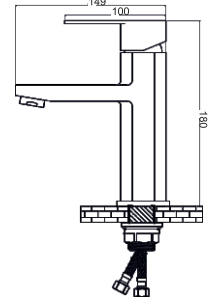

INNOVATIVE FAUCET
DESIGN #16

SSD1-S5

Lavabo Bataryası

Material: Inox
Seramik kartuş: 35 mm
Kolideki adeti: 10 Adet

SSD2-S5

Lavabo Bataryası

Material: Inox
Seramik kartuş: 35 mm
Kolideki adeti: 10 Adet

SSD4-S5