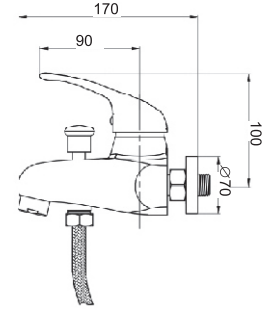

Banyo Bataryası

Kolideki adeti: 10 Adet

BY0204

Banyo Bataryası

Seramik kartuş: 40 mm
Kolideki adeti: 10 Adet

K10106

Eviye Bataryası

Seramik kartuş: 40 mm
Kolideki adeti: 10 Adet