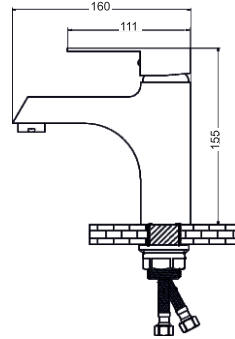

MOG303

Banyo Bataryası

Seramik kartuş: 35 mm
Kolideki adeti: 10 Adet