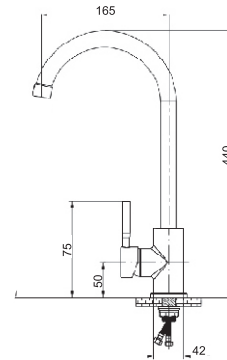

Lavabo Bataryası

Seramik kartuş: 35 mm
Kolideki adeti: 10 Adet

MOC403

Eviye Bataryası

Seramik kartuş: 35 mm
Kolideki adeti: 10 Adet

MOC303

Banyo Bataryası

Seramik kartuş: 35 mm
Kolideki adeti: 10 Adet