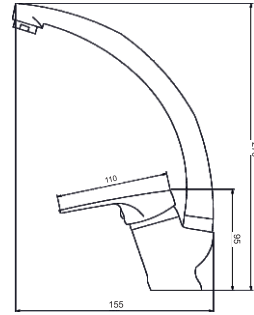

MOD4105-2

Eviye Bataryası

Seramik kartuş: 40 mm
Kolideki adeti: 10 Adet