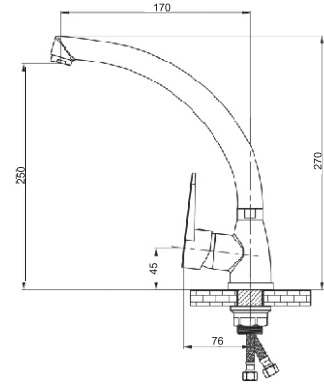

Lavabo Bataryası

Seramik kartuş: 35 mm
Kolideki adeti: 10 Adet

MOA-B401

Eviye Bataryası

Seramik kartuş: 35 mm
Kolideki adeti: 10 Adet

MOA-B601

Eviye Bataryası

Seramik kartuş: 35 mm
Kolideki adeti: 10 Adet