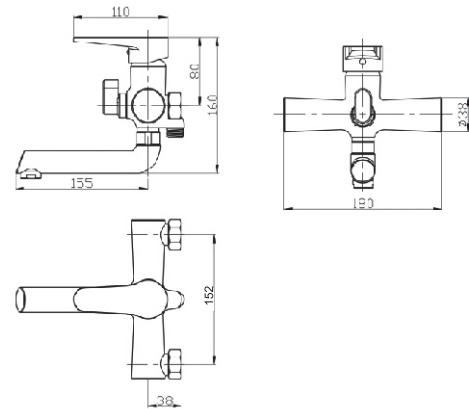

INNOVATIVE FAUCET
DESIGN #16

MOA101

Lavabo Bataryası

Seramik kartuş: 35 mm
Kolideki adeti: 10 Adet

MOA401

Eviye Bataryası

Seramik kartuş: 35 mm
Kolideki adeti: 10 Adet

MOA701

Eviye Bataryası

Seramik kartuş: 35 mm
Kolideki adeti: 10 Adet

MOA601

Banyo Bataryası

Seramik kartuş: 35 mm
Kolideki adeti: 10 Adet