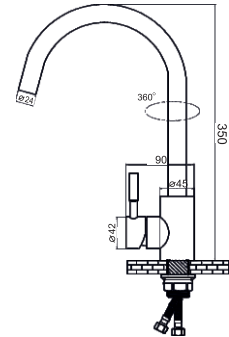

INNOVATIVE FAUCET
DESIGN #16

KS1S01

Eviye Bataryası

Material: Inox
Seramik kartuş: 35 mm
Kolideki adeti: 10 Adet

KS1S01-2

Eviye Bataryası

Material: Inox
Seramik kartuş: 35 mm
Kolideki adeti: 10 Adet

KS1S01-1

Eviye Bataryası

Material: Inox
Seramik kartuş: 35 mm
Kolideki adeti: 10 Adet

KS2S01

Eviye Bataryası

Material: Inox
Seramik kartuş: 35 mm
Kolideki adeti: 10 Adet