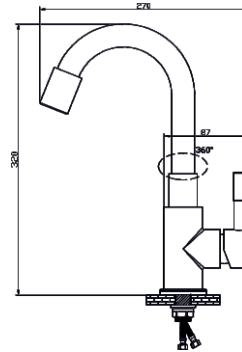

Eviye Bataryası

Material: Inox
Seramik kartuş: 35 mm
Kolideki adeti: 10 Adet

KS1S07-Y

Eviye Bataryası

Material: Inox
Seramik kartuş: 35 mm
Kolideki adeti: 10 Adet

KS1S07-M

Eviye Bataryası

Material: Inox
Seramik kartuş: 35 mm
Kolideki adeti: 10 Adet