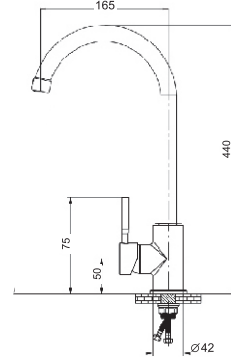

K10707-1

Eviye Bataryası

Seramik kartuş: 35 mm
Kolideki adeti: 10 Adet