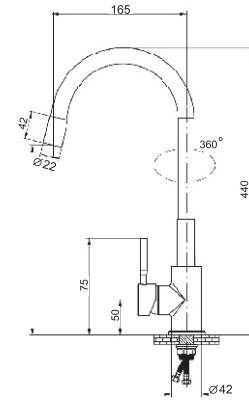

K10707-R

Eviye Bataryası

Seramik kartuş: 35 mm
Kolideki adeti: 10 Adet

K10707-W

Eviye Bataryası

Seramik kartuş: 35 mm
Kolideki adeti: 10 Adet

INNOVATIVE FAUCET
DESIGN #16

BY0110