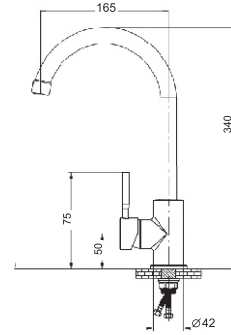

K10707-7

Eviye Bataryası

Seramik kartuş: 35 mm
Kolideki adeti: 10 Adet