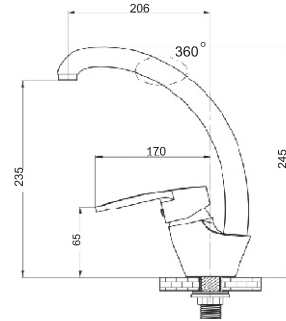

Banyo Bataryası

Kolideki adeti: 10 Adet

BY0204

Banyo Bataryası

Seramik kartuş: 40 mm
Kolideki adeti: 10 Adet

K10106

Eviye Bataryası

Seramik kartuş: 40 mm
Kolideki adeti: 10 Adet