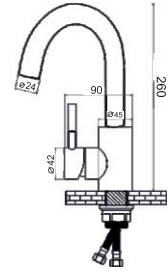

Eviye Bataryası

Material: Inox
Seramik kartuş: 35 mm
Kolideki adeti: 10 Adet

KS1S01-2

Eviye Bataryası

Material: Inox
Seramik kartuş: 35 mm
Kolideki adeti: 10 Adet

KS1S01-1

Eviye Bataryası

Material: Inox
Seramik kartuş: 35 mm
Kolideki adeti: 10 Adet