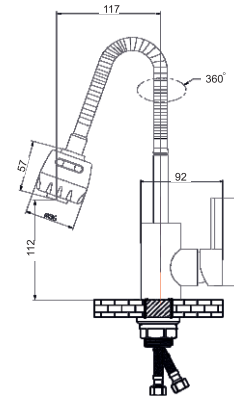

Material: Inox
Seramik kartuş: 35 mm
Kolideki adeti: 10 Adet

INNOVATIVE FAUCET
DESIGN #16

KS10S01

Eviye Bataryası

Material: Inox
Seramik kartuş: 35 mm
Kolideki adeti: 10 Adet

KS6S01

Eviye Bataryası

Material: Inox
Seramik kartuş: 35 mm
Kolideki adeti: 10 Adet