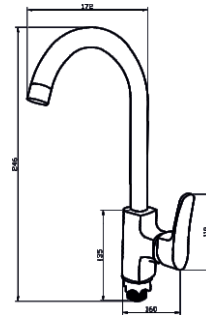

Seramik kartuş: 40 mm
Kolideki adeti: 10 Adet

MOH109

Lavabo Bataryası

Seramik kartuş: 35 mm
Kolideki adeti: 10 Adet

MOH409

Eviye Bataryası

Seramik kartuş: 35 mm
Kolideki adeti: 10 Adet

MOH309