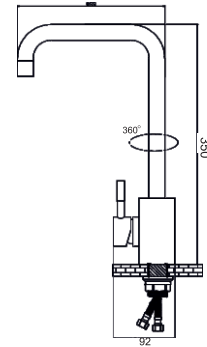

Eviye Bataryası

Material: Inox
Seramik kartuş: 35 mm
Kolideki adeti: 10 Adet

KS1S01-2

Eviye Bataryası

Material: Inox
Seramik kartuş: 35 mm
Kolideki adeti: 10 Adet

KS1S01-1

Eviye Bataryası

Material: Inox
Seramik kartuş: 35 mm
Kolideki adeti: 10 Adet