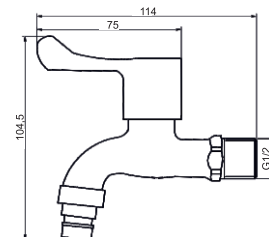

Material: Inox
Seramik kartuş: 35 mm
Kolideki adeti: 10 Adet

KS8S01

Eviye bataryası

Material: Inox
Kolideki adeti: 20 Adet

KS9S03

Kısa musluk

Material: Inox

FLEKO