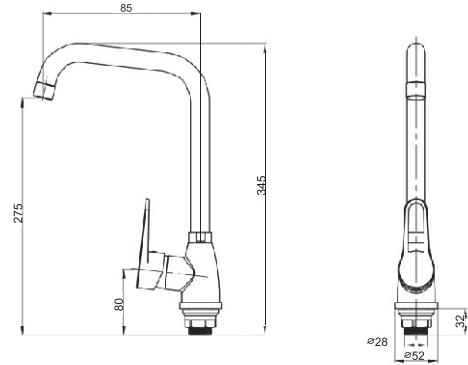

MOA701

Eviye Bataryası

Seramik kartuş: 35 mm
Kolideki adeti: 10 Adet

MOA601

Banyo Bataryası

Seramik kartuş: 35 mm
Kolideki adeti: 10 Adet